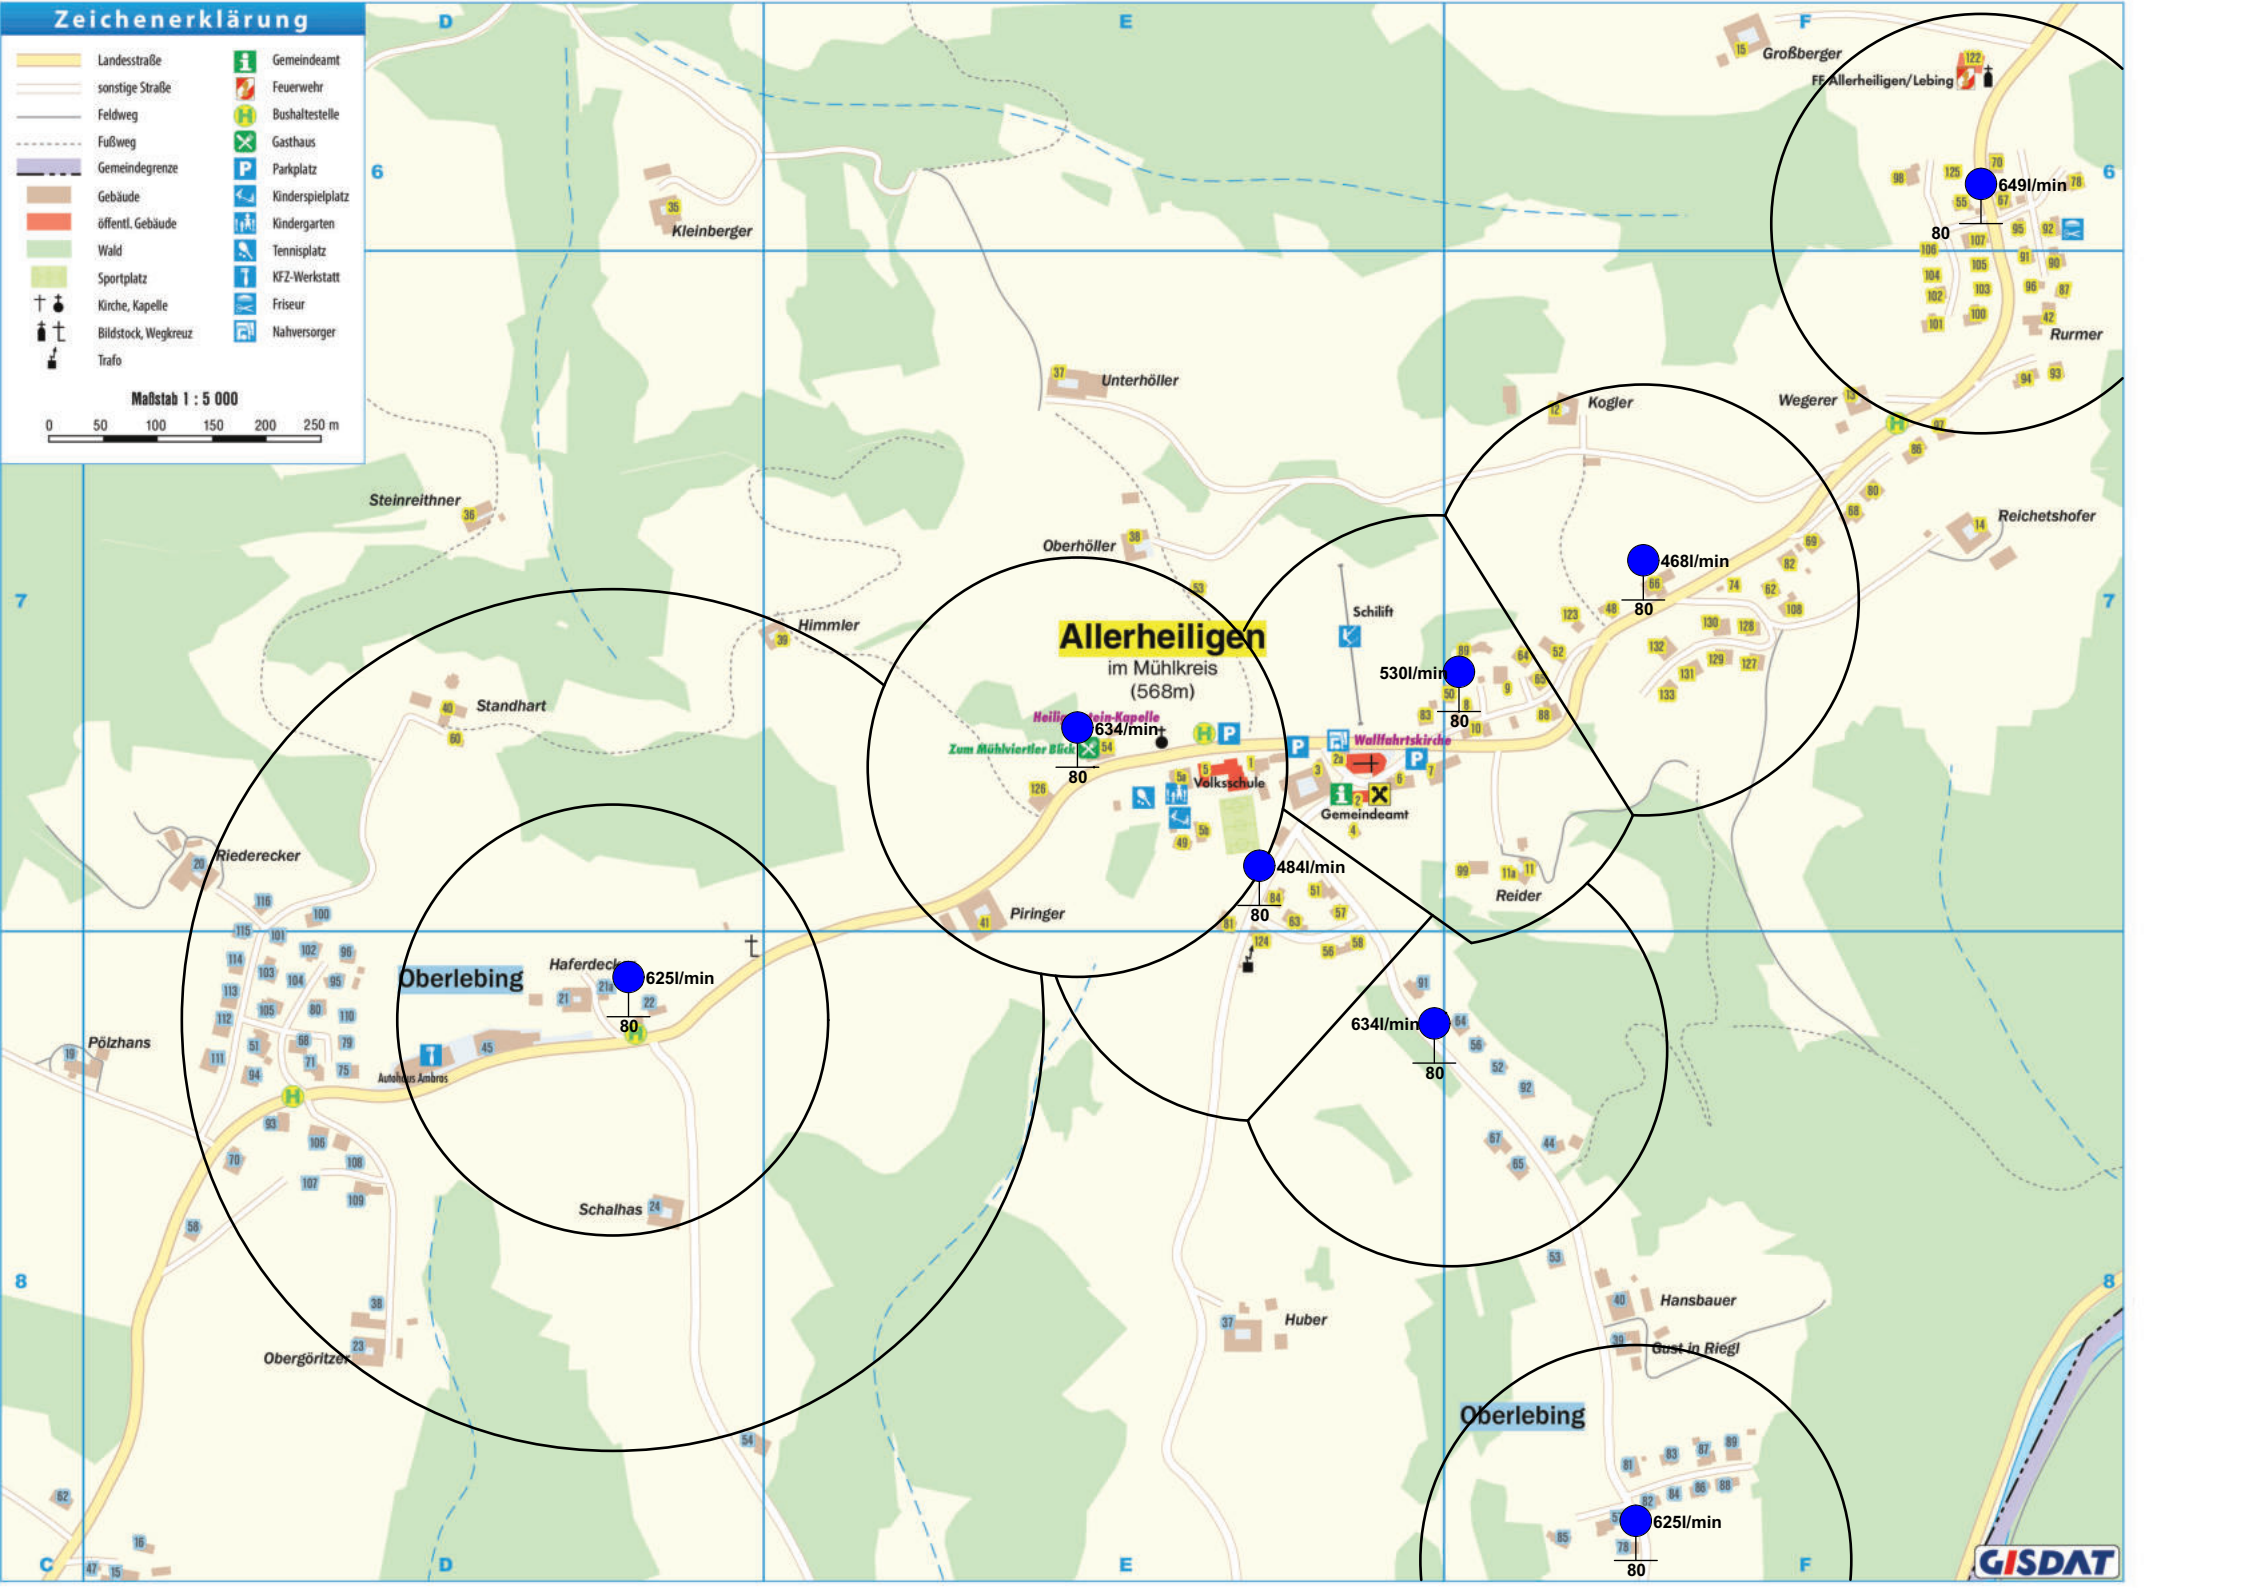

Zeichenerklärung			
	Bundesstraße		Gemeindeamt
	Landesstraße		Feuerwehr
	sonstige Straße		Bushaltestelle
	Feldweg		Rotes Kreuz
	Fußweg		Aussichtspunkt
	Mountainbikeweg		Kindergarten
	Radweg		Kinderspielplatz
	Wandererleweg		Fußballplatz
	Wanderweg		Tennisplatz
	Gemeindegrenze		Kfz-Werkstatt
	Gebäude		Friseur
	Wald		Reitanlage
	Friedhof		Jauenstation
	Kirche, Kapelle		Gasthaus
	Bildstock, Wegkreuz		Bergwerk
	Trafo, Bildbaum		

Maßstab 1 : 12 500
 0 200 400 600 800 1000 m
 GISDAT

Zeichenerklärung

- | | | | |
|--|---------------------|--|------------------|
| | Landesstraße | | Gemeindeamt |
| | sonstige Straße | | Feuerwehr |
| | Feldweg | | Bushaltestelle |
| | Fußweg | | Gasthaus |
| | Gemeindegrenze | | Parkplatz |
| | Gebäude | | Kinderspielplatz |
| | öffentl. Gebäude | | Kindergarten |
| | Wald | | Tennisplatz |
| | Sportplatz | | KFZ-Werkstatt |
| | Kirche, Kapelle | | Friseur |
| | Bildstock, Wegkreuz | | Nahversorger |
| | Trafo | | |

Maßstab 1 : 5 000

Zeichenerklärung

- Landesstraße
- sonstige Straße
- Feldweg
- Fußweg
- Gemeindegrenze
- Gebäude
- öffentl. Gebäude
- Wald
- Sportplatz
- Kirche, Kapelle
- Bildstock, Wegkreuz
- Trafo
- Gemeindeamt
- Feuerwehr
- Bushaltestelle
- Gasthaus
- Parkplatz
- Kinderspielplatz
- Kindergarten
- Tennisplatz
- KFZ-Werkstatt
- Friseur
- Nahversorger

Großberger

FF Allerheiligen/Lebing

Kleinberger

Unterhöller

Kogler

Wegerer

Rurm

Reichetshof