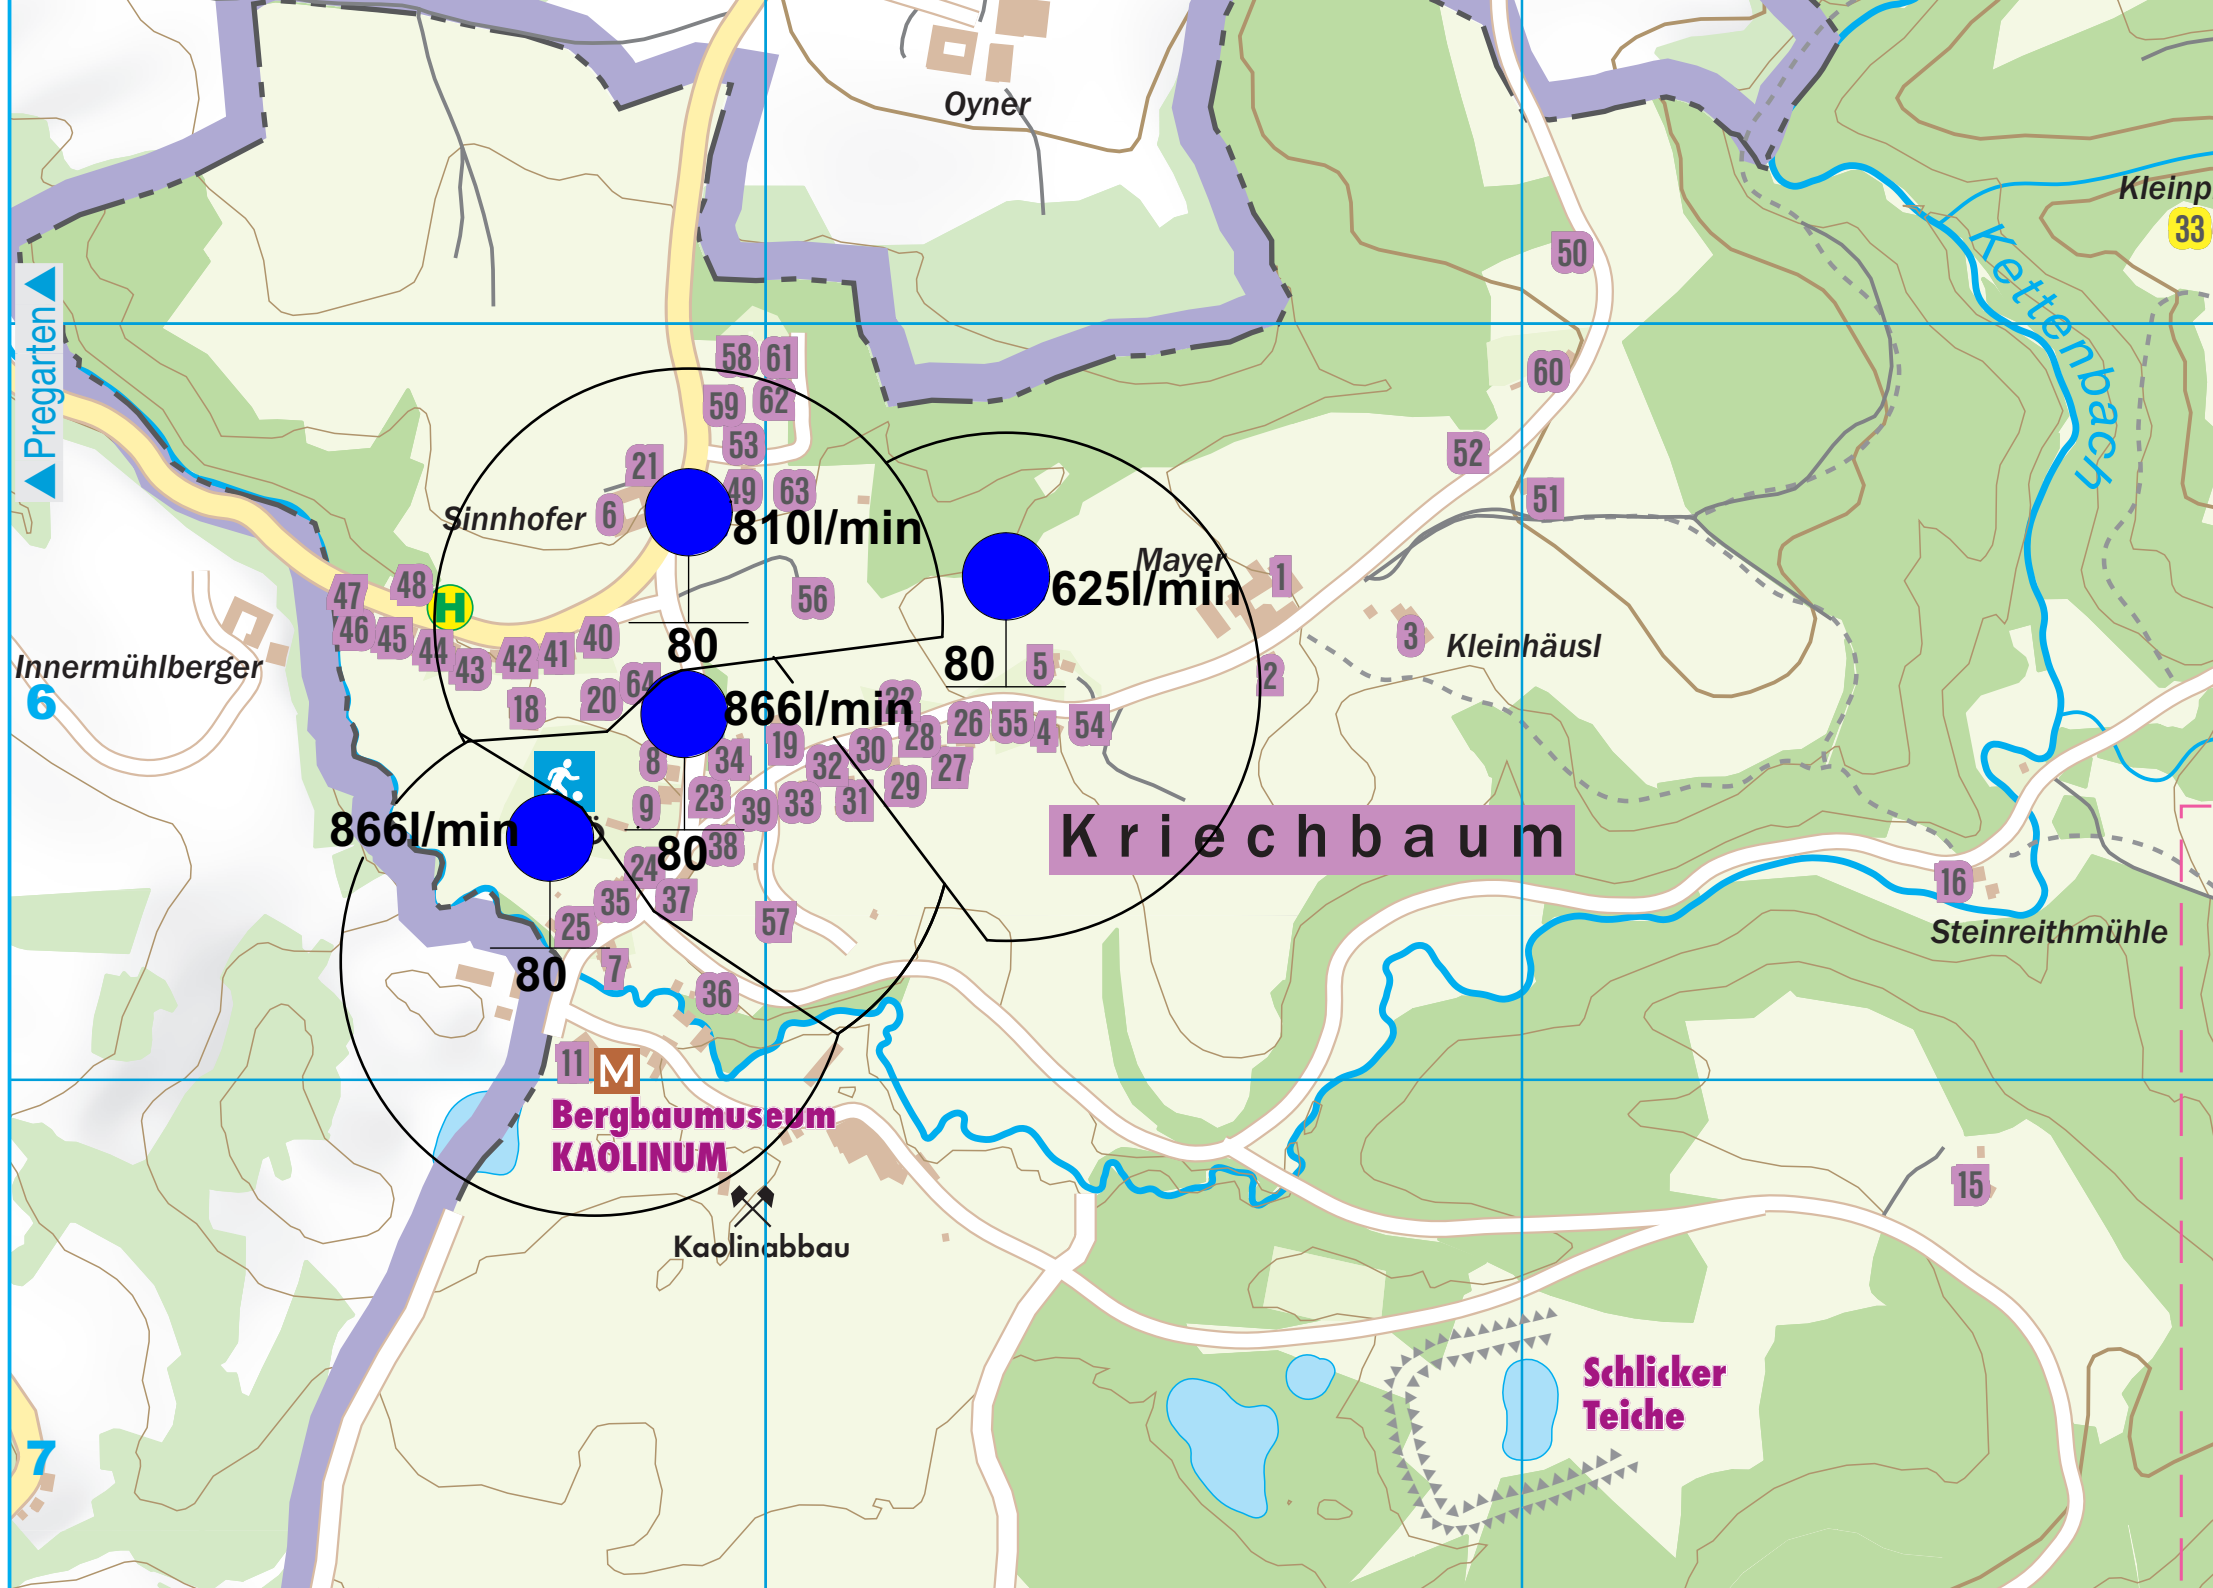

Großberger

FF Allerheiligen/Lebing

Kleinberger

Unterhöller

Kogler

Wegerer

Rurm

Reichetshof

Steinreithner

Himmler

Oberhöller

Standhart

Riederecker

Piringer

Reider

Autohaus Ambros

Haferdecker

Schalhas

Huber

Hansbauer

Pölzhaus

Obergöritzer

Gust in Rieg!

Oynèr

Kleinhäusl

Kriechbaum

Steinreithmühle

Bergbaumuseum
KAOLINUM

Kaolinabbau

Schlicker
Teiche

7

6