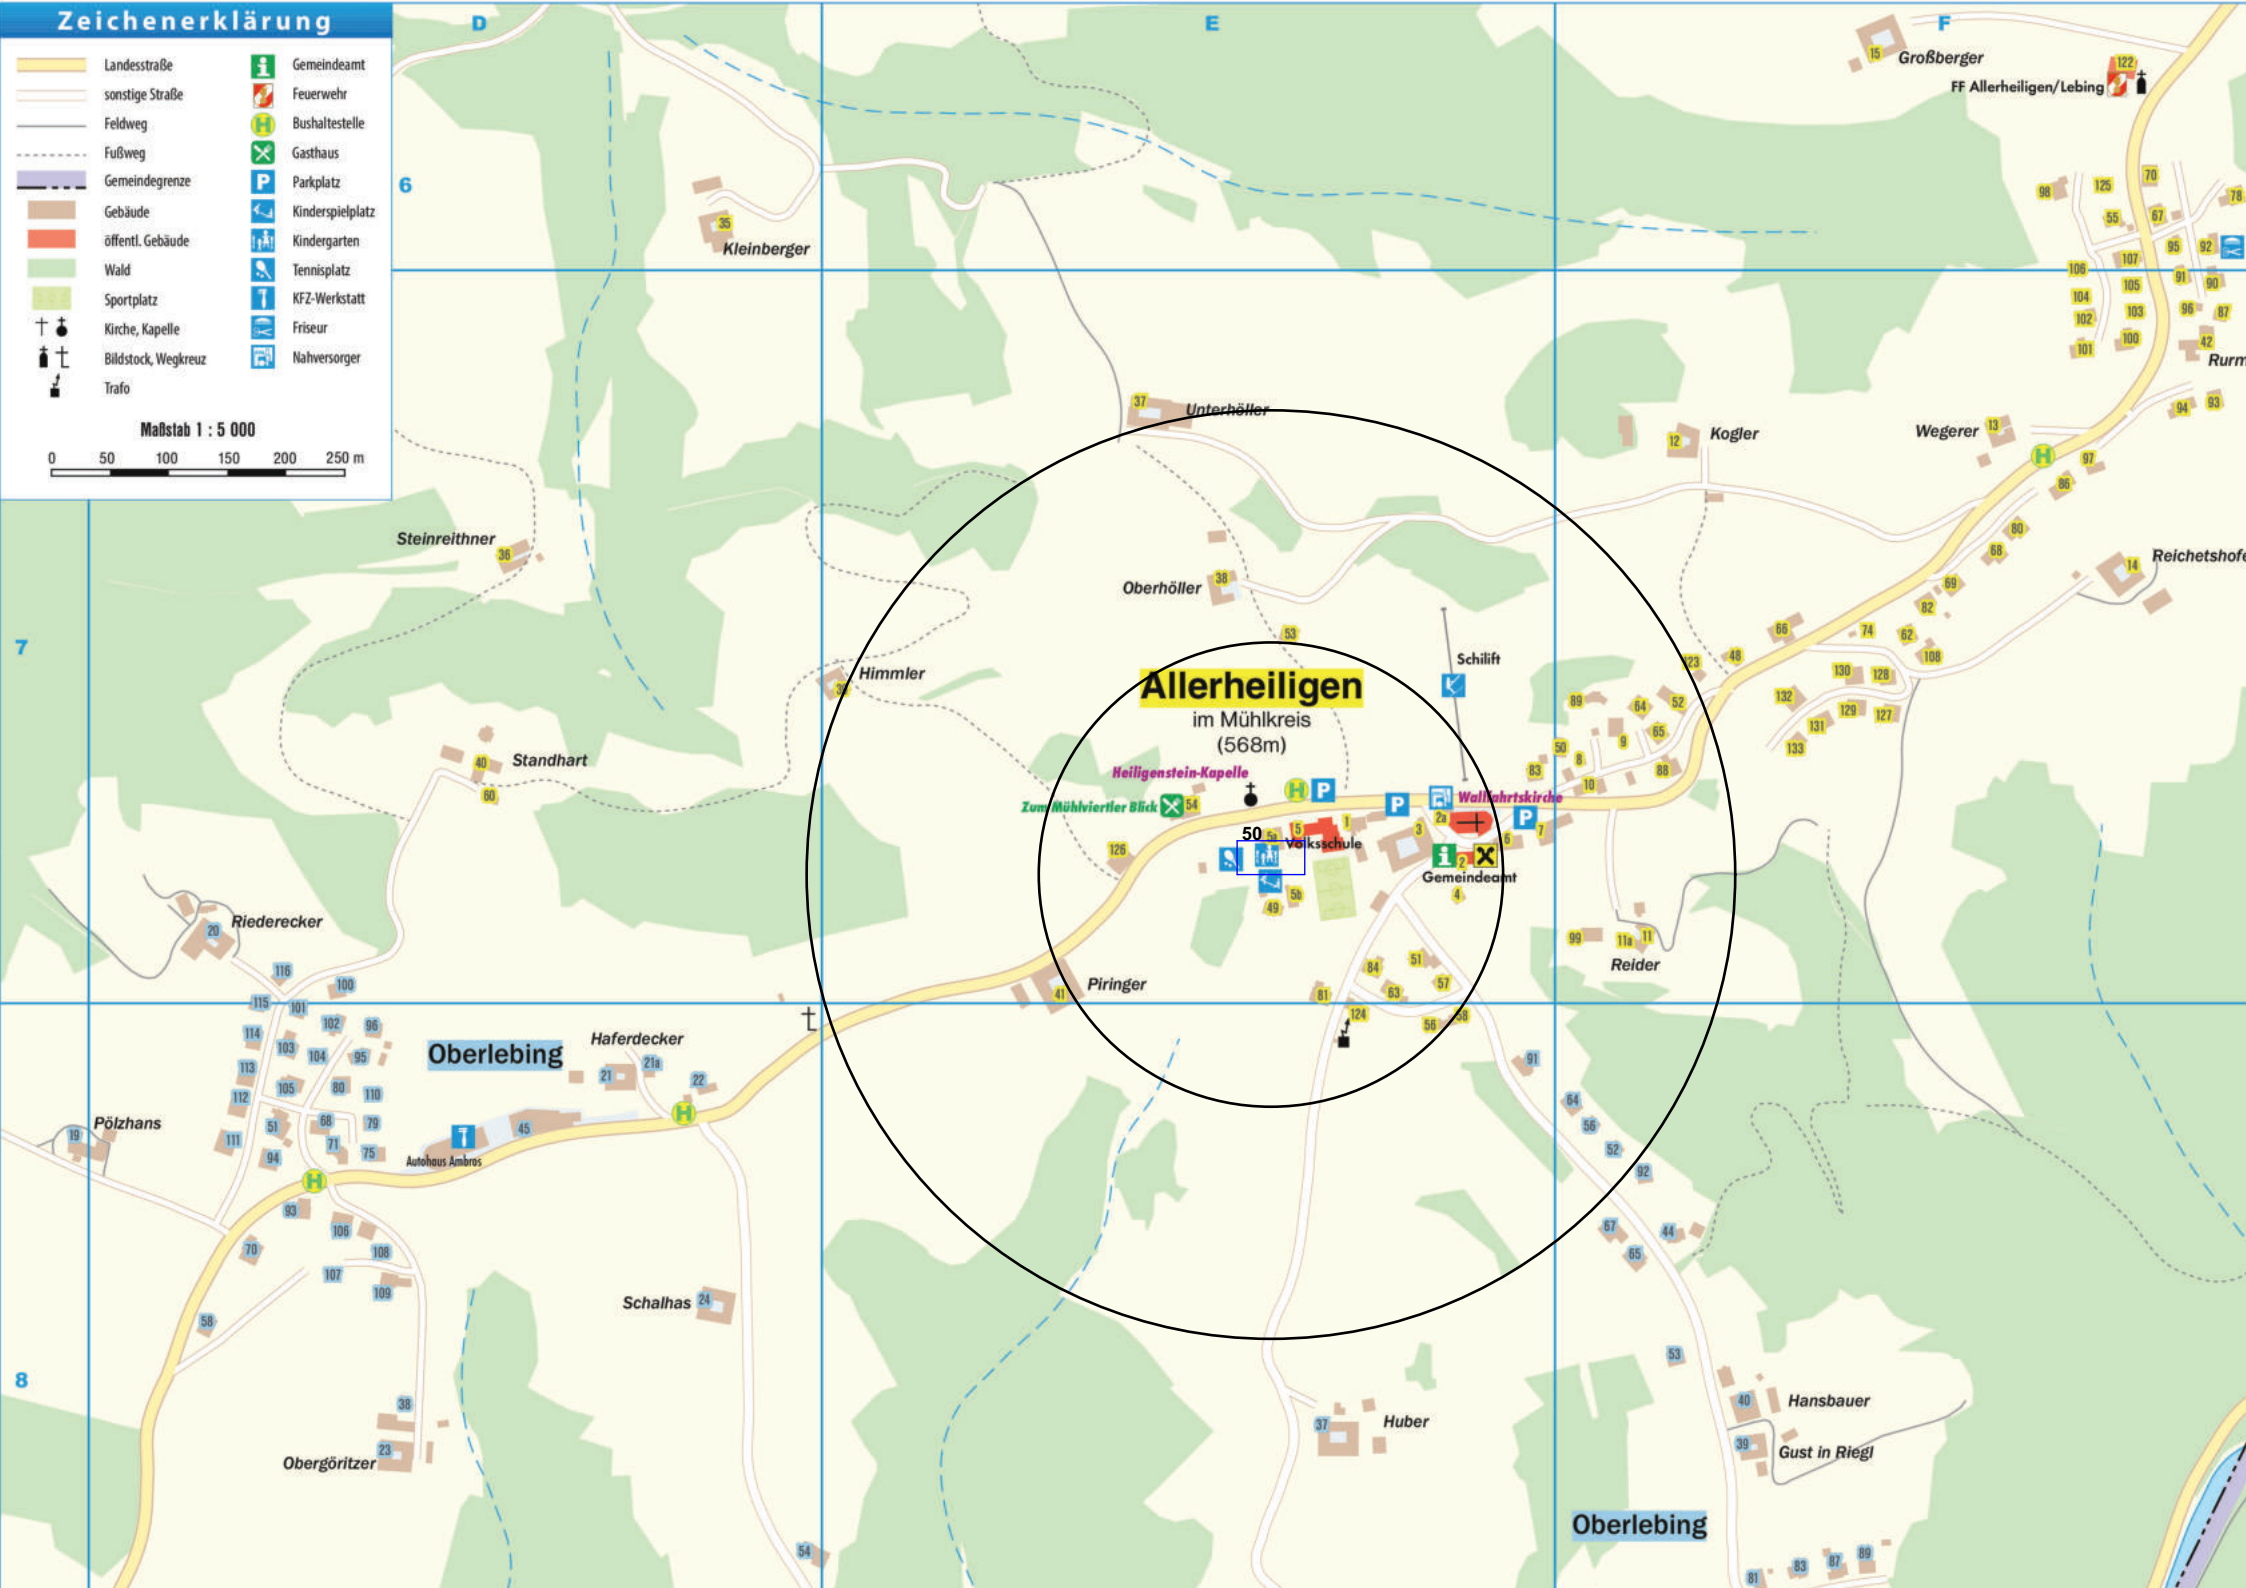

Zeichenerklärung			
	Bundesstraße		Gemeindeamt
	Landesstraße		Feuerwehr
	sonstige Straße		Bushaltestelle
	Feldweg		Rotes Kreuz
	Fußweg		Aussichtspunkt
	Mountainbikeweg		Kindergarten
	Radweg		Kinderspielplatz
	Wandererleweg		Fußballplatz
	Wanderweg		Tennisplatz
	Gemeindegrenze		Kfz-Werkstatt
	Gebäude		Friseur
	Wald		Reitanlage
	Friedhof		Jauenstation
	Kirche, Kapelle		Gasthaus
	Bildstock, Wegkreuz		Bergwerk
	Trafo, Bildbaum		

Maßstab 1 : 12 500
 0 200 400 600 800 1000 m
 GISDAT

Zeichenerklärung

- | | | | |
|--|---------------------|--|------------------|
| | Landesstraße | | Gemeindeamt |
| | sonstige Straße | | Feuerwehr |
| | Feldweg | | Bushaltestelle |
| | Fußweg | | Gasthaus |
| | Gemeindegrenze | | Parkplatz |
| | Gebäude | | Kinderspielplatz |
| | öffentl. Gebäude | | Kindergarten |
| | Wald | | Tennisplatz |
| | Sportplatz | | KFZ-Werkstatt |
| | Kirche, Kapelle | | Friseur |
| | Bildstock, Wegkreuz | | Nahversorger |
| | Trafo | | |

Maßstab 1 : 5 000

Zeichenerklärung

- Landesstraße
- sonstige Straße
- Feldweg
- Fußweg
- Gemeindegrenze
- Gebäude
- öffentl. Gebäude
- Wald
- Sportplatz
- Kirche, Kapelle
- Bildstock, Wegkreuz
- Trafo
- Gemeindeamt
- Feuerwehr
- Bushaltestelle
- Gasthaus
- Parkplatz
- Kinderspielplatz
- Kindergarten
- Tennisplatz
- KFZ-Werkstatt
- Friseur
- Nahversorger

Maßstab 1 : 5 000

Allerheiligen
im Mühlkreis
(568m)

- Heiligenstein-Kapelle
- Zum Mühlviertler Blick
- 50 Volksschule
- Gemeindeamt
- Walkhartskirche
- Schilift

Oberlebing

Oberlebing

Obergöritzer

Gust in Rieg!